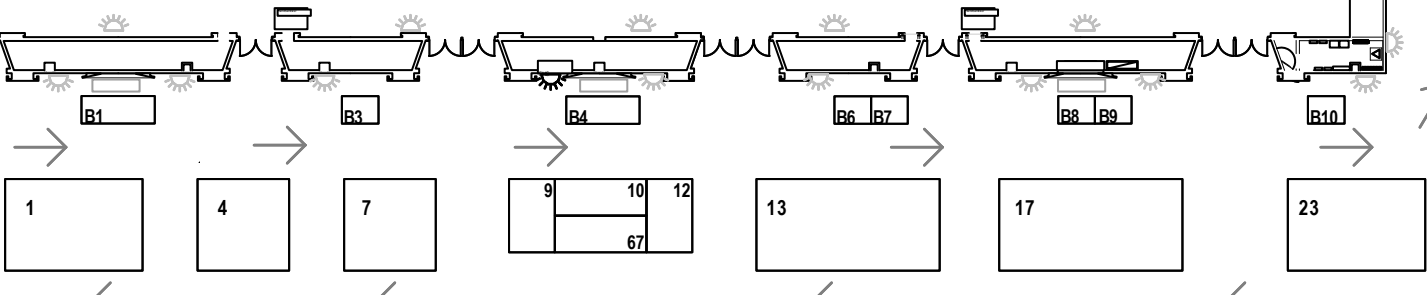

The National by FCA
August 27-30, 2020
Hyatt Regency
Orlando, Florida

Windermere
 Session Room – 1st Level

Celebration 1-24
 Session Rooms – 1st Level

Bayhill 1-24
 Session Rooms – 2nd Level

- Temp Desk only open between 7:30am – 9:00am; prior to the expo opening
- TEMP ATTENDANCE DESK
 - T19
 - T18
 - T17
 - T16
 - T15
 - T14
 - T13
 - T12
 - T11
 - T10
 - T9
 - T8
 - T7
 - T6
 - T5
 - T4
 - T3
 - T2
 - T1

REGENCY BALLROOM

Not an access point for attendees. Hotel staff only.

ATTENDANCE DESK ATTENDANCE DESK ATTENDANCE DESK ATTENDANCE DESK ATTENDANCE DESK

123 222	223 322	323 422	423 522	523 622	623 722	723 822	823 922	923 1022	1023 1122	1123 1222
121 220	221 320	321 420	421 520	521 620	621 720	721 820	821 920	921 1020	1021 1120	1121 1220
119 218	219 318	319 418	419 518	519 618	619 718	719 818	819 918	919 1018	1019 1118	1119 1218
117 216	217 316	317 416	417 516	517 616	617 716	717 816	817 916	917 1016	1017 1116	1117 1216
109 208	209 308	309 408	409 508	509 608	609 708	709 808	809 908	909 1008	1009 1108	1109 1208
107 206	207 306	307 406	407 506	507 606	607 706	707 806	807 906	907 1006	1007 1106	1107 1206
105 204	205 304	305 404	405 504	505 604	605 704	705 804	805 904	905 1004	1005 1104	1105 1204
103 202	203 302	303 402	403 502	503 602	603 702	703 802	803 902	903 1002	1003 1102	1103 1202
101 200	201 300	301 400	401 500	501 600	601 700	701 800	801 900	901 1000	1001 1100	1101 1200